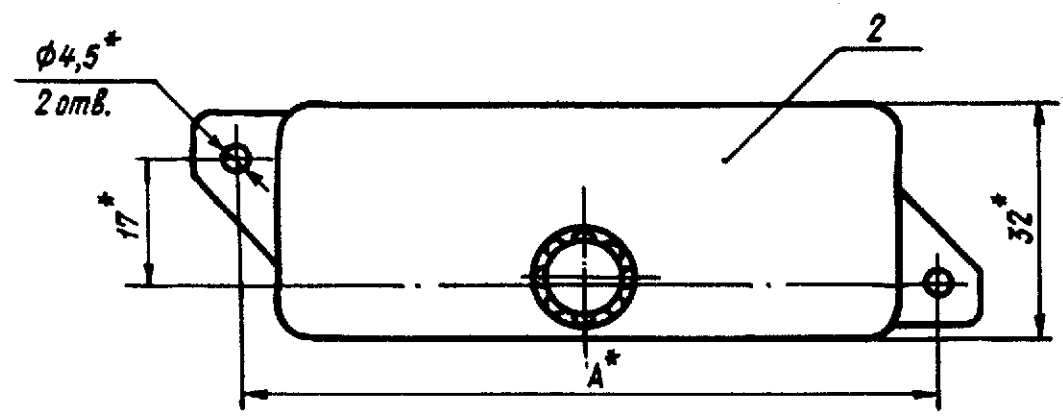

№ изм.	.....
№ изд.	.....

Изм. № дубляжа	3775
Изм. № изменения	

* Размер для справок.