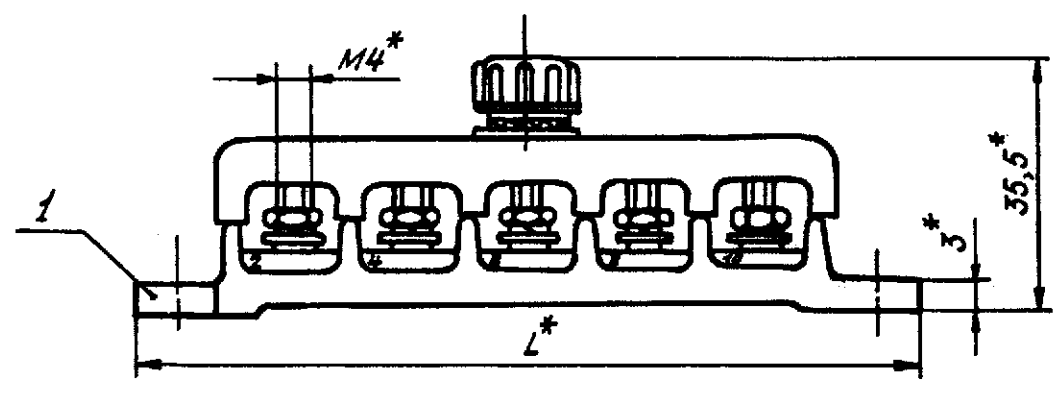

№ изм.	.....
№ изд.	.....

Изм. № дубляжа	3775
Изм. № изменения	

* Размер для справок.